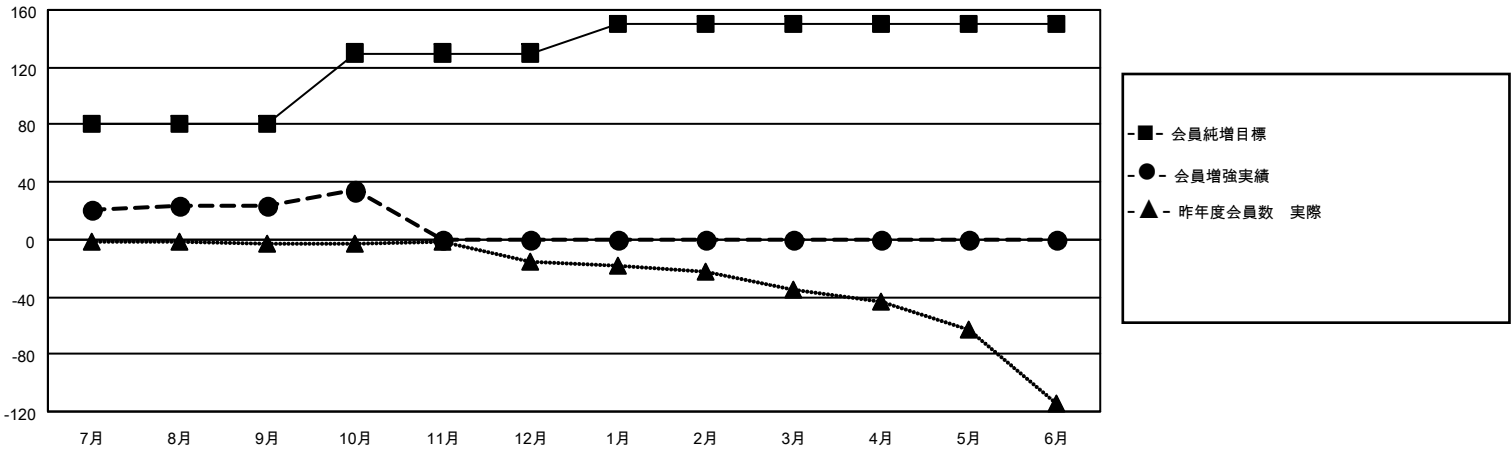

MONTHLY MEMBERSHIP PROGRESS REPORT

地域 JAPAN

District 331 C

Results as of: 10/31/2022

クラブ				名			
結果：2022-2023				結果：2022-2023			
四半期	新クラブ目標	新クラブ	解散クラブ	四半期	会員純増目標	会員増強実績	退会者(転籍を含む)実際
7月/8月/9月	0	0	0	7月/8月/9月	80	44	21
10月/11月/12月	0	0	0	10月/11月/12月	50	19	7
1月/2月/3月	0	0	0	1月/2月/3月	20	0	0
4月/5月/6月	0	0	0	4月/5月/6月	0	0	0

新クラブ目標及び実績累計

会員目標及び実績累計

解散クラブ: 0	25 CLUBS OF 43 一名以上の新会 員を登録	男女別	
退会者		男性	1,216 (81.07%)
物故会員 10	会員累計データを見るには、ここをクリック	女性	284 (18.93%)
クラブ解散 0		NON BINARY	0 (0.00%)
その他 18		PREFER NOT TO ANSWER	0 (0.00%)
合計 28		世帯主/家族会員合計	456
		国際会費半額の家族会員	240