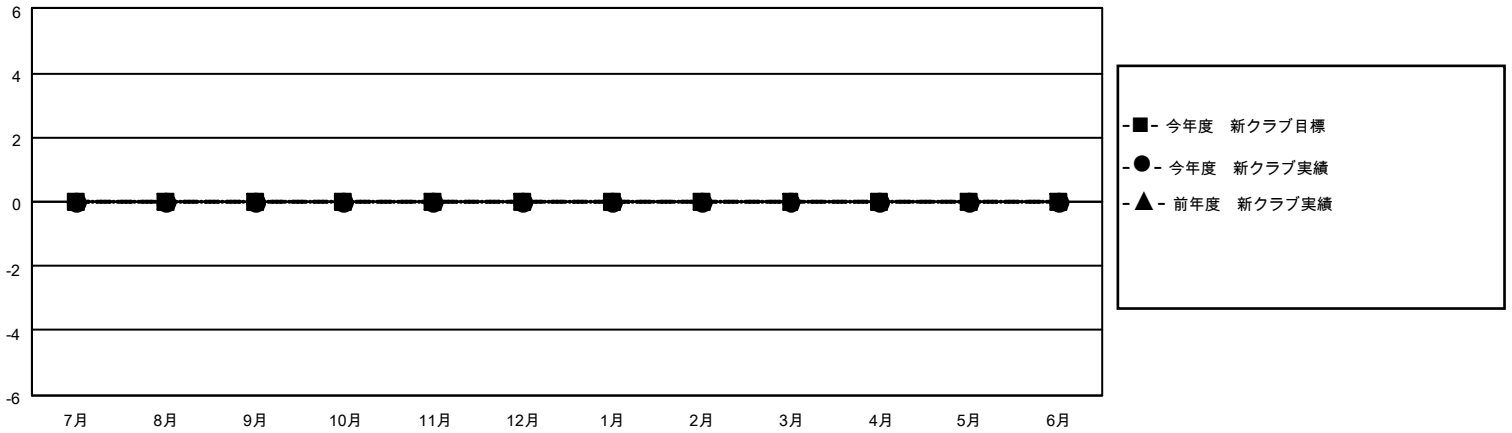

MONTHLY MEMBERSHIP PROGRESS REPORT

地域 JAPAN

District 331 C

Results as of: 10/31/2022

クラブ				名			
結果：2022-2023				結果：2022-2023			
四半期	新クラブ目標	新クラブ	解散クラブ	四半期	会員純増目標	会員増強実績	退会者(転籍を含む)実際
7月/8月/9月	0	0	0	7月/8月/9月	80	44	21
10月/11月/12月	0	0	0	10月/11月/12月	50	19	7
1月/2月/3月	0	0	0	1月/2月/3月	20	0	0
4月/5月/6月	0	0	0	4月/5月/6月	0	0	0

新クラブ目標及び実績累計

会員目標及び実績累計

解散クラブ: 0	25 CLUBS OF 43 一名以上の新会 員を登録	男女別	
退会者		男性	1,216 (81.07%)
物故会員 10	会員累計データを見るには、ここをクリック	女性	284 (18.93%)
クラブ解散 0		NON BINARY	0 (0.00%)
その他 18		PREFER NOT TO ANSWER	0 (0.00%)
合計 28		世帯主/家族会員合計	456
		国際会費半額の家族会員	240